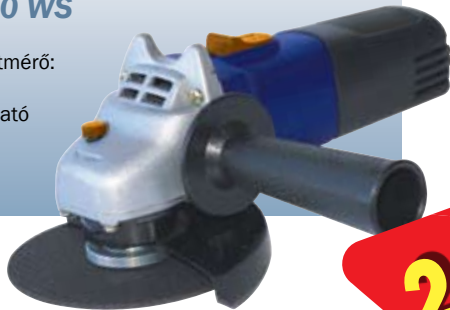

## Workers Best Ütvefűrógép WB 1050 SB

- 1050 W
- bal-jobb forgásirány
- max. fűrószár átmérő: 13 mm
- fűrási teljesítmény: 25 mm (fa) / 13 mm (acél) / 16 mm (beton)

1124197

**5.490Ft**

## Workers Best Sarokcsiszoló WB 500 WS

WB 500 WS

- 500 W
- korongátmérő: 115 mm
- átfordítható fogantyú

1121401

**2.990Ft**  
**3.490Ft**  
helyett