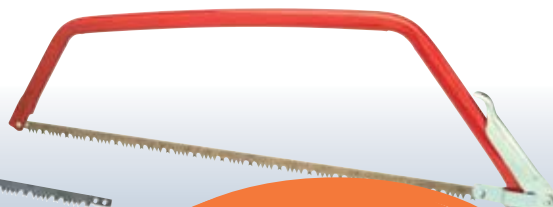

### Keretes fűrész

- 800 mm

1080198

-től

**250Ft**

**690Ft**

**790Ft**

**Gardens Best**