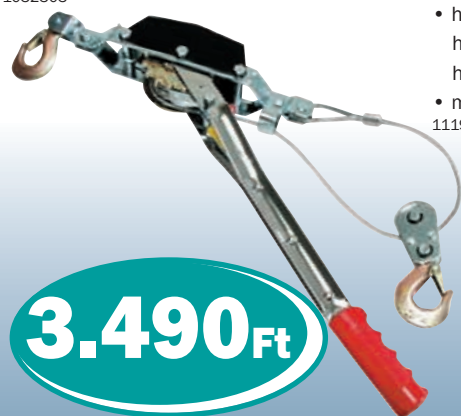

6.490 Ft

Workers Best Fényszóró

- 500 W
- halogén égővel
- állvánnyal
- 2,5 m kábellel
1118705

4.690 Ft

Karos emelő

- terhelhetőség: 9 t
- drótkötélhossz: kb. 3 m
1032303

3.490 Ft

Workers Best

6.490 Ft

GUD® Kiegészítő a műhelydaruhoz

- Teherbírás 400kg,
- 340mm hosszán csavarorsóval állítható
- 4 láncsal és biztonsági horgokkal
(30cm hosszú)
1164669

5.490 Ft

GUD®

Emelő

- stabil műhelydaru
- Max teherbírás 1000 kg.
- biztonsági szeleppel
- összecusukható
- Kar hossza: 870 mm-1140 mm
- Emelőmagasság: 2000 mm
1164662