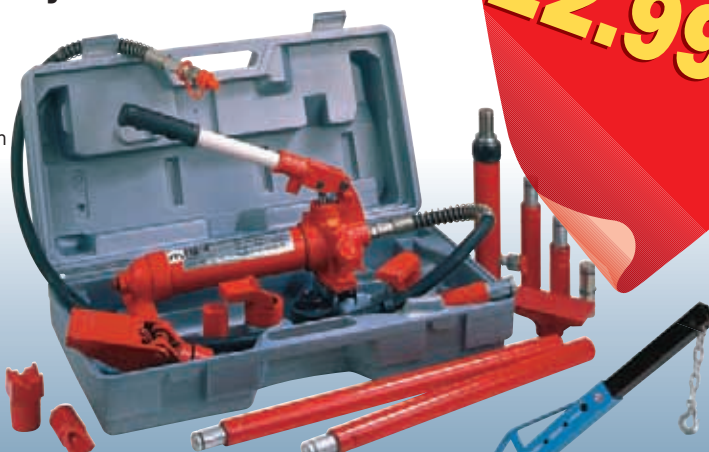

Workers Best

Karosszéria kinyomó készlet

- terhelhetőség: 4 t
- hidraulikus kihúzó hengerrel és hosszabbítókkal
- műanyag kofferben
  1119262