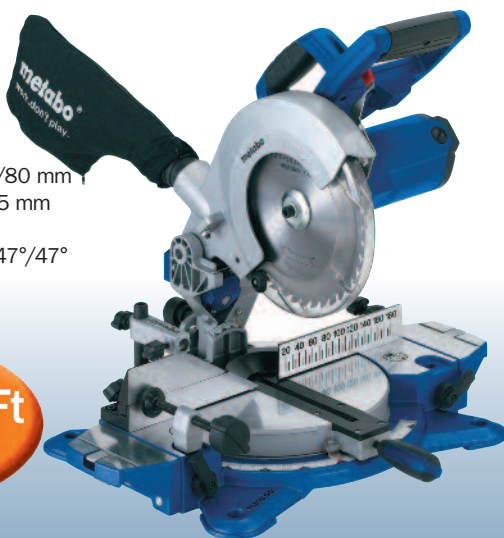

36.900Ft

KRAUSE

**Corda sokcélú létra
lépcsőfunkcióval**

- 3 x 6 fokos **19.900 Ft**
- 3 x 7 fokos **22.900 Ft**
- 3 x 8 fokos **26.900 Ft**
- 3 x 9 fokos **28.900 Ft**
- 3 x 10 fokos **34.900 Ft**
- 3 x 11 fokos **37.900 Ft**