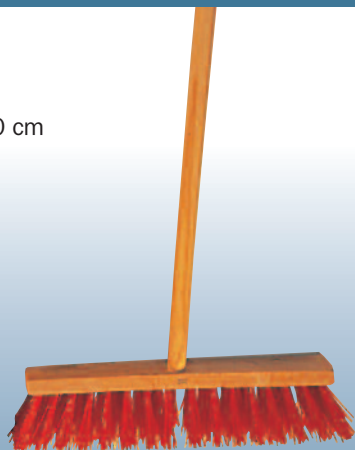

## Utcai söprű

- 40 cm, Elaston
  - Menet nélküli fanyéllal, nyers, 140 cm
- 1027229/1117522

**1.490Ft**

**KÄRCHER**